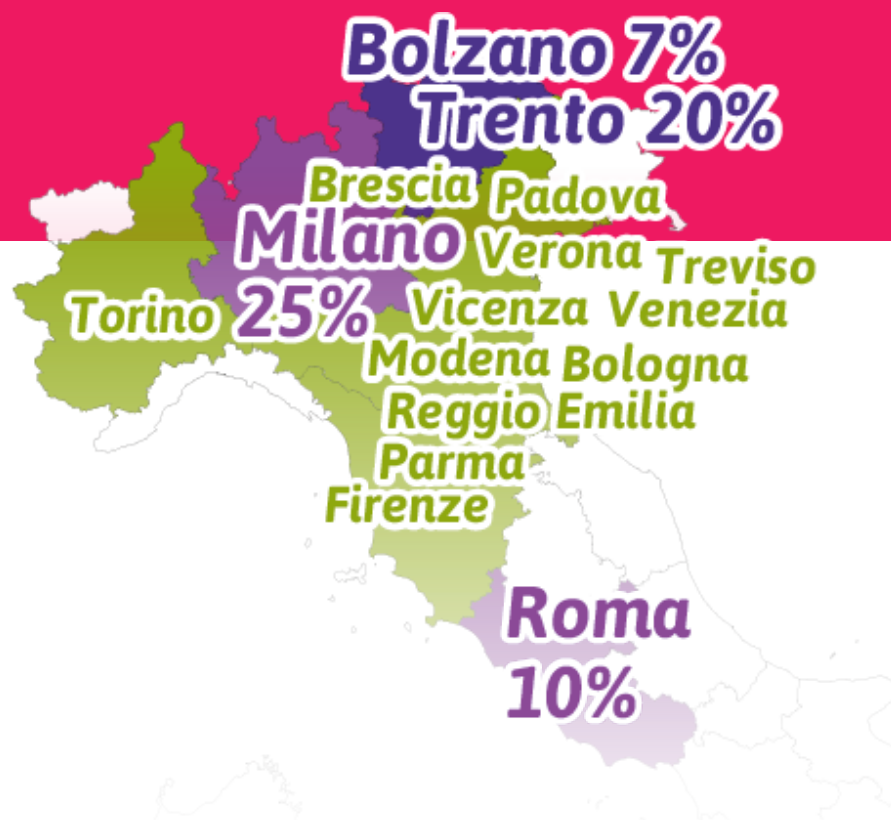

+59.000 fans alla pagina
"Il Trentino Alto Adige dei Bambini"

+3900 iscritti al gruppo
"Quelli del Trentino dei Bambini"

Oltre 23 milioni di impressions

45 mila likes

+ 300 mila click al sito

+6500 followers

3.077.000 pagine visualizzate
dal 1 gennaio 2018
al 31 dicembre 2018

1.446.400 sessioni

790.000 utenti unici
80% di nuovi utenti

Oltre 2.200 utenti unici al giorno

Durata sessione media
00:02:00

+10 mila iscritti
alla nostra Newsletter

DA DOVE PROVENGONO GLI UTENTI

IL TRENTINO ALTO ADIGE DEI BAMBINI È ANCHE...

UN LIBRO

UN LIBRO SUI LUOGHI E ATTIVITÀ
PER FAMIGLIE IN TRENTINO
EDIZIONI CURCU&GENOVESE
OLTRE 7.000 COPIE VENDUTE

CONSULENZA AD HOC