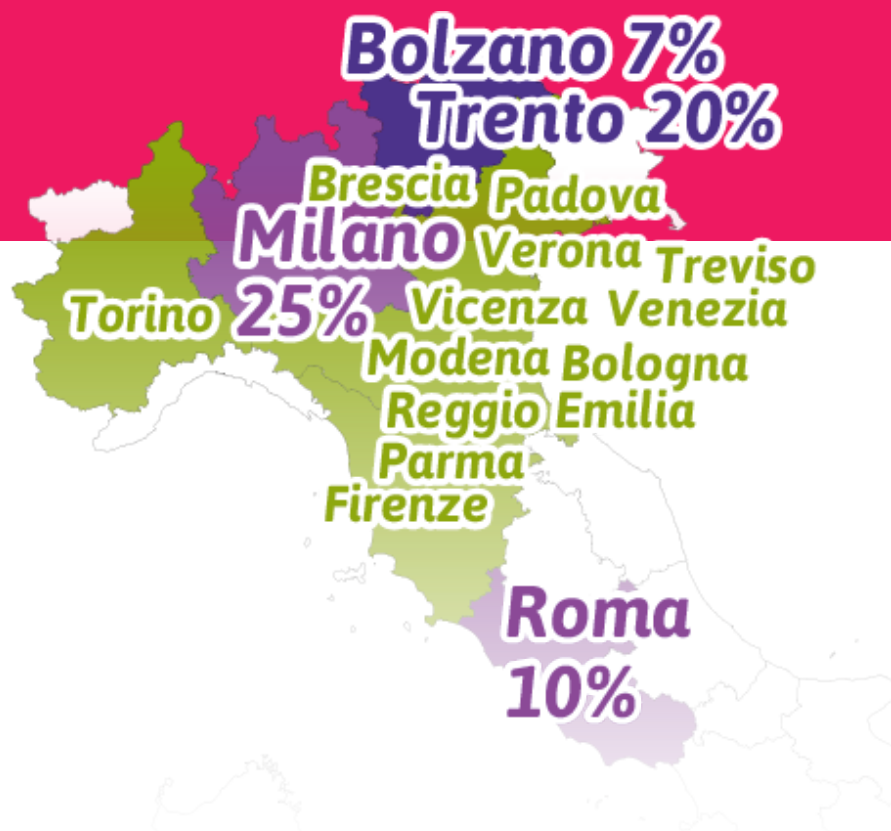

+ 69.000 fans alla pagina
"Il Trentino Alto Adige dei Bambini"
+4700 iscritti al gruppo
"Quelli del Trentino dei Bambini"

1.829.401 sessioni

1.013.671 utenti unici
80% di nuovi utenti

Oltre 26 milioni di impressions

+ 67 mila likes

+ 340 mila click al sito

Oltre 2.400 utenti unici al giorno

Durata sessione media
00:01:50

+ 12000 followers

+ 9 mila iscritti
alla nostra Newsletter

DA DOVE PROVENGONO GLI UTENTI

IL TRENTINO ALTO ADIGE DEI BAMBINI È ANCHE...

UN LIBRO

UN LIBRO SUI LUOGHI E ATTIVITÀ
PER FAMIGLIE IN TRENTINO
EDIZIONI CURCU&GENOVESE
OLTRE 7.500 COPIE VENDUTE

CONSULENZA AD HOC

DI COMUNICAZIONE E MARKETING
DEL TERRITORIO PER REALTÀ
TRENTINE O ALTOATESINE